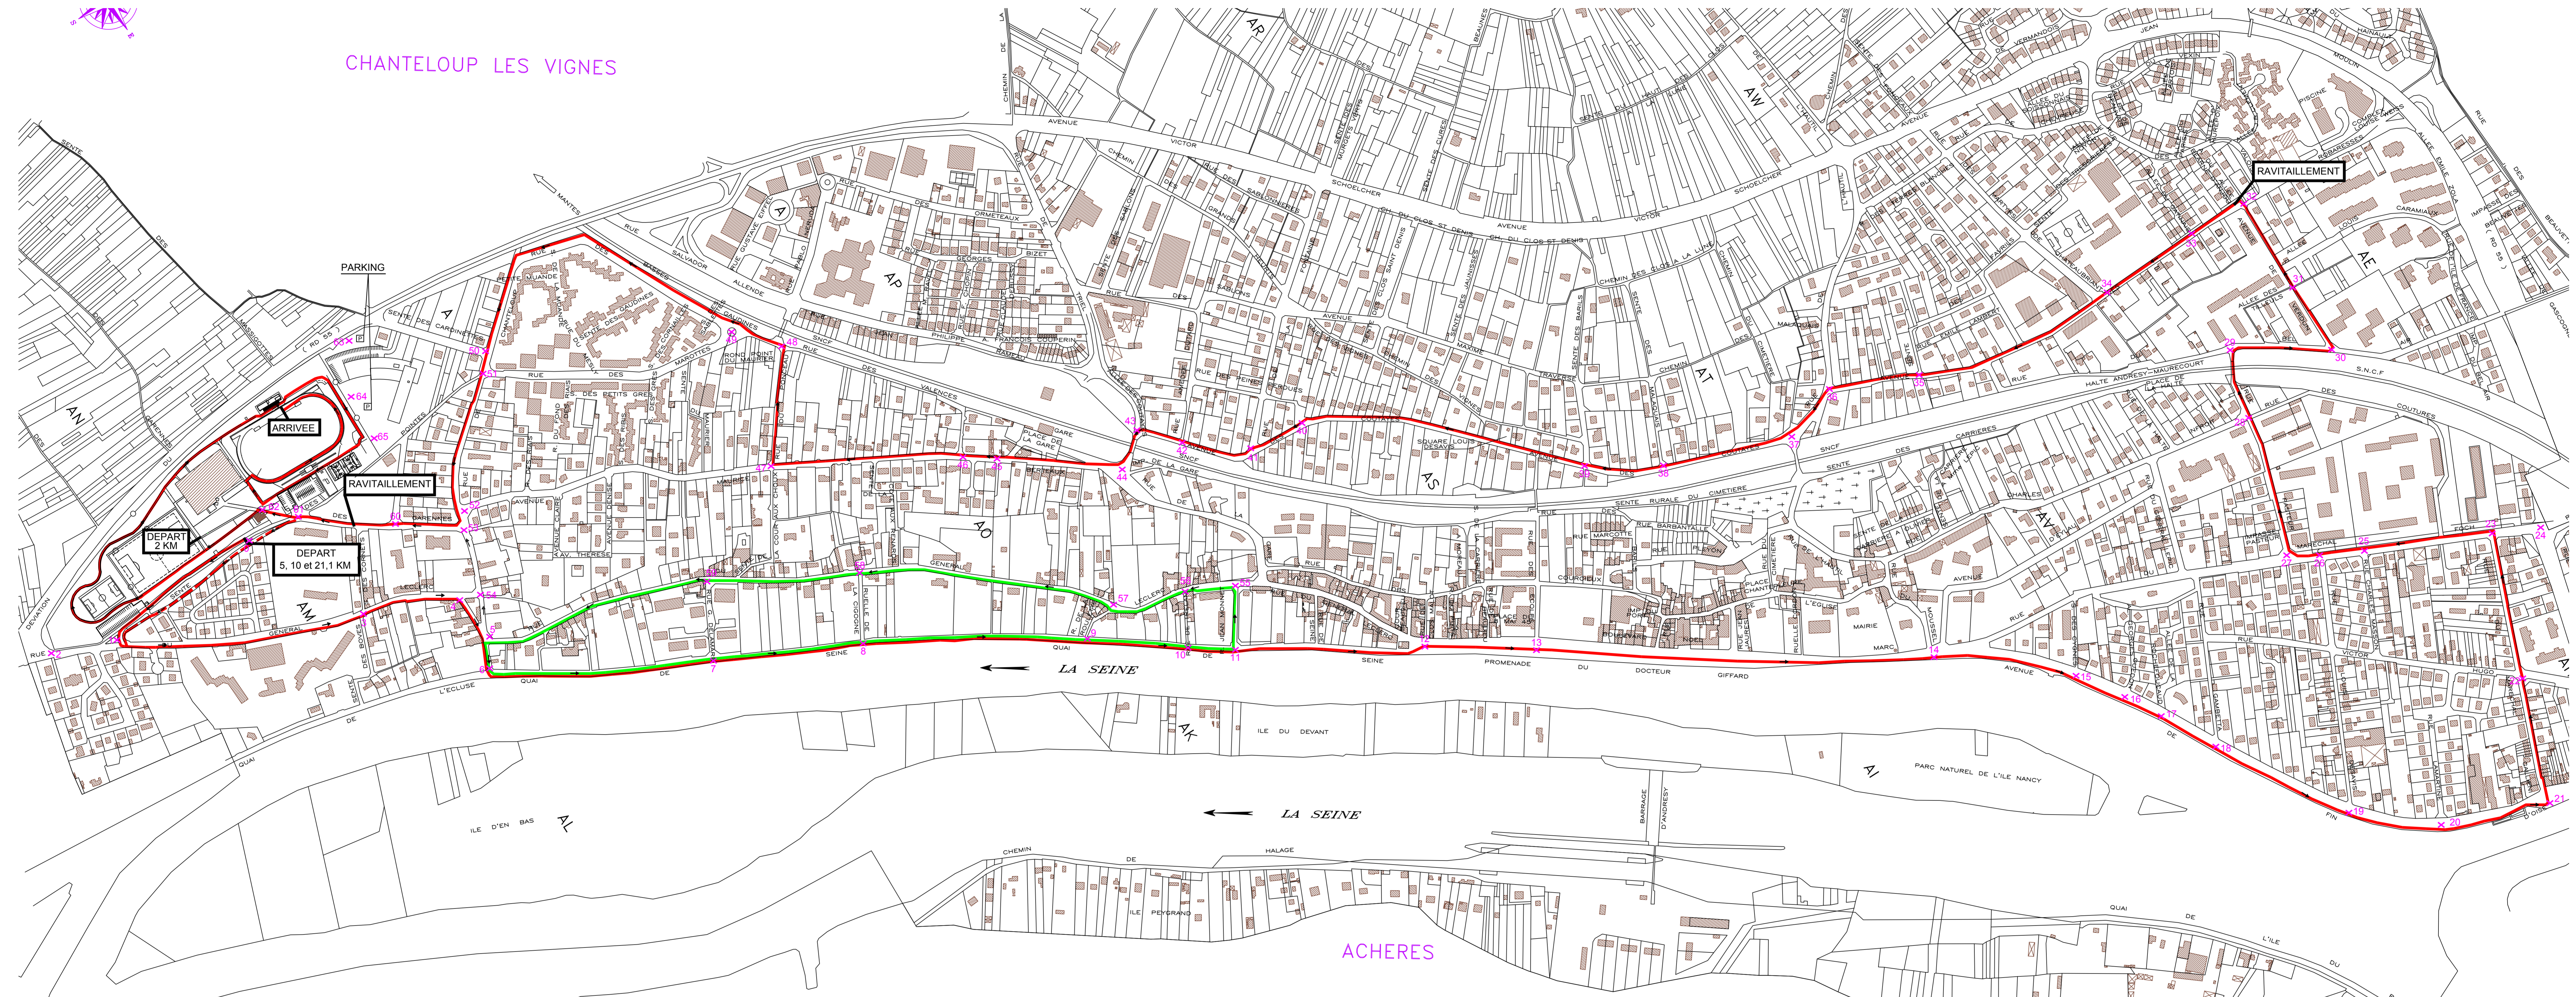

# LES 20 BORNES D'ANDRESY PARCOURS 21.100 KM

## LEGENDE :

- 10
- ▲ Points kilométriques 21.1 km
- ➔ Sens de la course
- ✕<sub>10</sub> Points Signaleurs

## COURSES :

Semi - Marathon 21.1 km

Départ : 8h45 \*

\* : Heure limite d'arrivée : 11h20